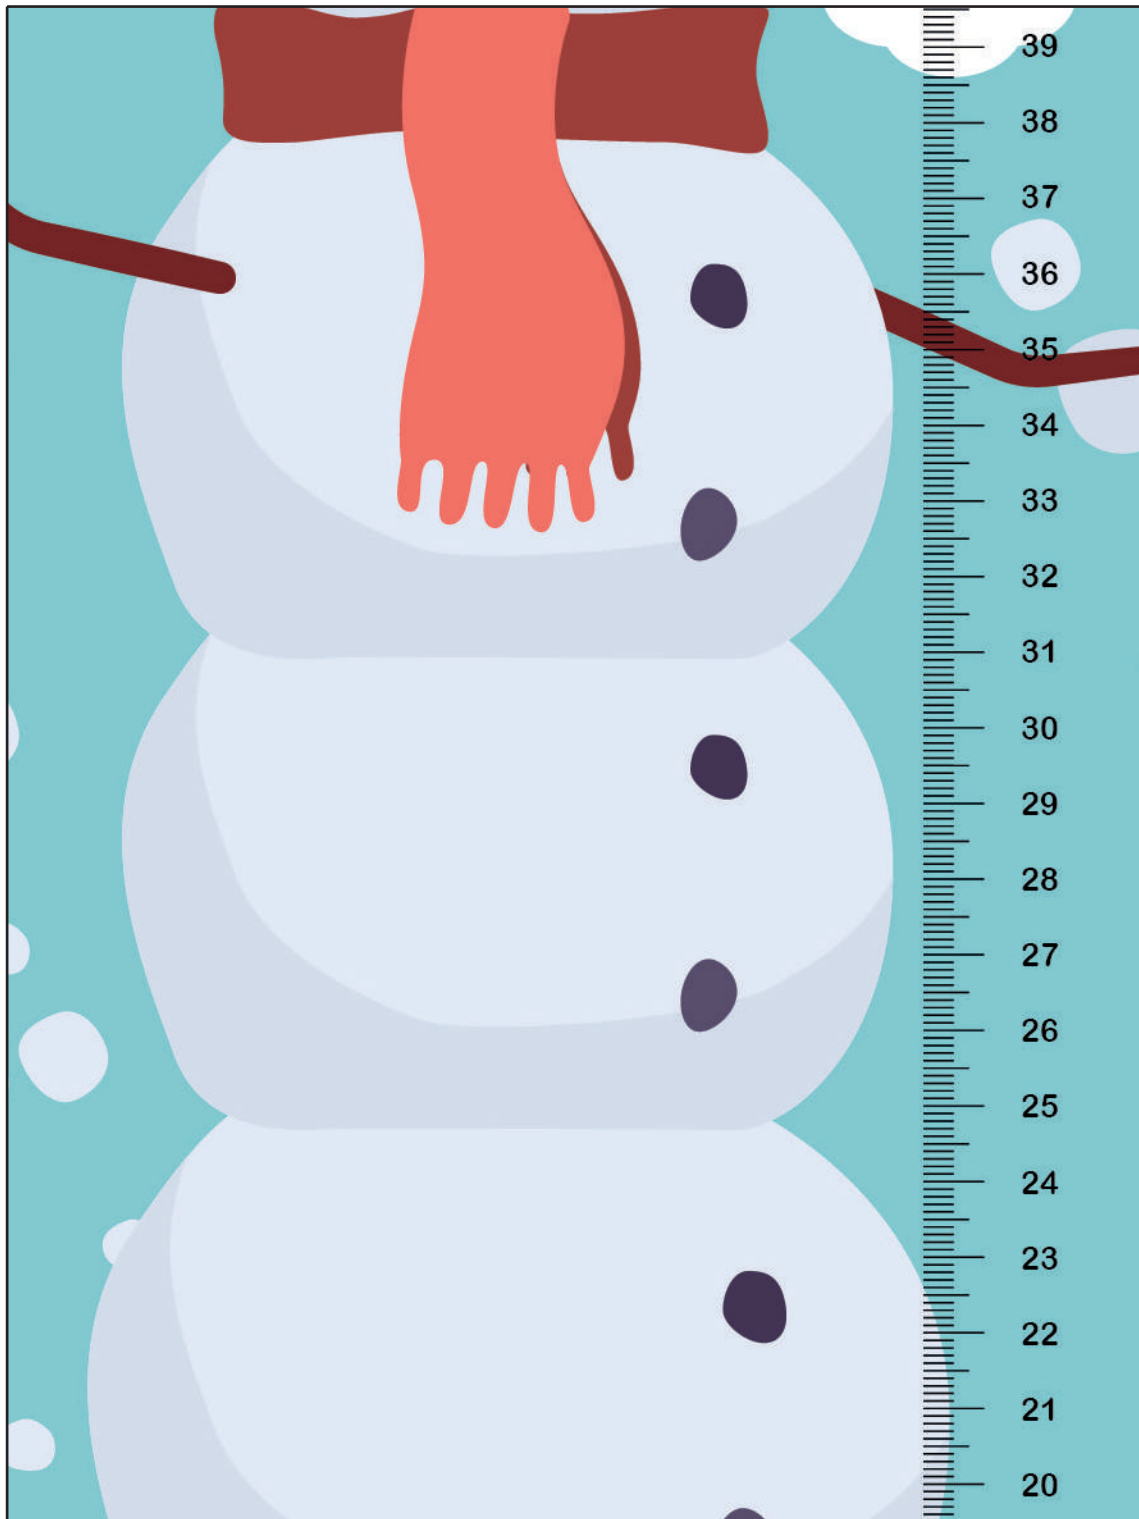

Meet de sneeuwhoogte!

Waar?

Hoe hoog?

cm

heutink
voor thuis.

- plakstrook -

HOE WERKT HET? Hoeveel sneeuw ligt er? Meet zelf de sneeuwhoogte met deze uitvouwbare sneeuwmeter. Knip 'm uit, plak de delen aan elkaar en meten maar. Tip: plak hem voor het aan elkaar zetten op stevig karton of lamineer voor een echt sneeuwproof sneeuwmeter.

MEER WINTERTIPS? Kijk op heutinkvoorthuis.nl

heutink
voor thuis.

- plakstrook -

HOE WERKT HET? Hoeveel sneeuw ligt er? Meet zelf de sneeuwhoogte met deze uitvouwbare sneeuwmeter. Knip 'm uit, plak de delen aan elkaar en meten maar. Tip: plak hem voor het aan elkaar zetten op stevig karton of lamineer voor een echt sneeuwproof sneeuwmeter.

MEER WINTERTIPS? Kijk op heutinkvoorthuis.nl

HOE WERKT HET? Hoeveel sneeuw ligt er? Meet zelf de sneeuwhoogte met deze uitvouwbare sneeuwmeter. Knip 'm uit, plak de delen aan elkaar en meten maar. Tip: plak hem voor het aan elkaar zetten op stevig karton of lamineer voor een echt sneeuwproof sneeuwmeter.